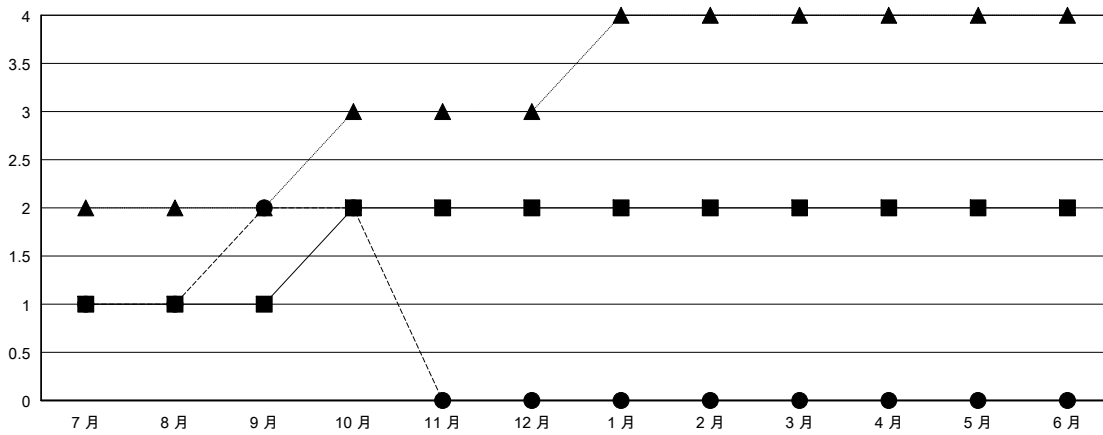

MONTHLY MEMBERSHIP PROGRESS REPORT

District 300D2

Results as of: 10/31/2018

GMT: PEI-JEN CHEN

地點 REP OF CHINA

GMT憲章區

分會			
成果 2018-2019			
季	新分會目標	新會	會員流失的分會
7月/8月/9月	1	2	2
10月/11月/12月	1	0	0
1月/2月/3月	0	0	0
4月/5月/6月	0	0	0

位會員@每位須繳			
成果 2018-2019			
季	會員淨增長目標	實際會員增長數	實際退會會員 (包括轉會)
7月/8月/9月	30	276	180
10月/11月/12月	30	26	8
1月/2月/3月	0	0	0
4月/5月/6月	0	0	0

目標與實際新會累積

目標和實際會員累積

已取消的分會: 2	44 CLUBS OF 61 增添1位或以上的新會員	性別分佈 男 1,409 (71.56%) 女 560 (28.44%) 年度女性會員百分比目標: 30%
放棄的會員 過世 4 分會已取消 0 其他 184 總計 188	點擊這裡取得累計會員數據	總計家庭單位會員數 36 支付減半會費的家庭會員 19