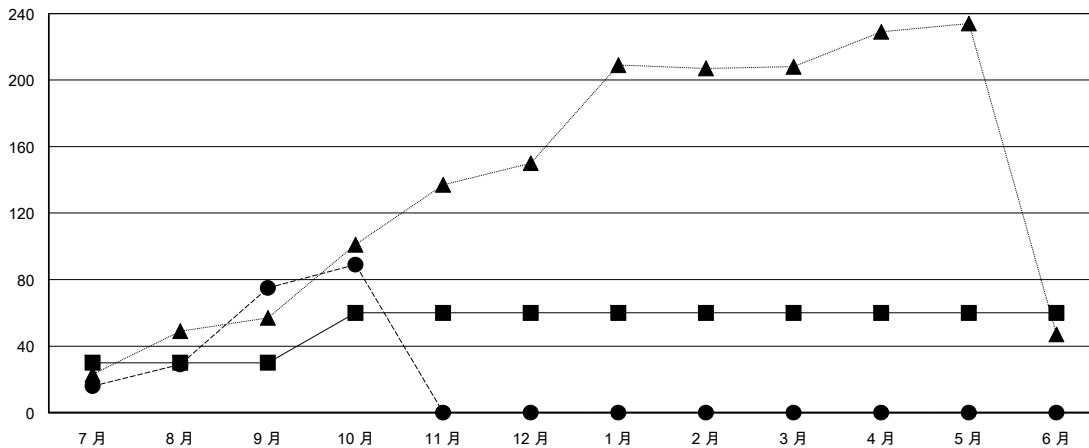

MONTHLY MEMBERSHIP PROGRESS REPORT

District 300D2

Results as of: 10/31/2018

GMT: PEI-JEN CHEN

地點 REP OF CHINA

GMT憲章區

分會			
成果 2018-2019			
季	新分會目標	新會	會員流失的分會
7月/8月/9月	1	2	2
10月/11月/12月	1	0	0
1月/2月/3月	0	0	0
4月/5月/6月	0	0	0

位會員@每位須繳			
成果 2018-2019			
季	會員淨增長目標	實際會員增長數	實際退會會員 (包括轉會)
7月/8月/9月	30	276	180
10月/11月/12月	30	26	8
1月/2月/3月	0	0	0
4月/5月/6月	0	0	0

目標與實際新會累積

目標和實際會員累積

已取消的分會: 2	44 CLUBS OF 61 增添1位或以上的新會員	性別分佈 男 1,409 (71.56%) 女 560 (28.44%) 年度女性會員百分比目標: 30%
放棄的會員 過世 4 分會已取消 0 其他 184 總計 188	點擊這裡取得累計會員數據	總計家庭單位會員數 36 支付減半會費的家庭會員 19